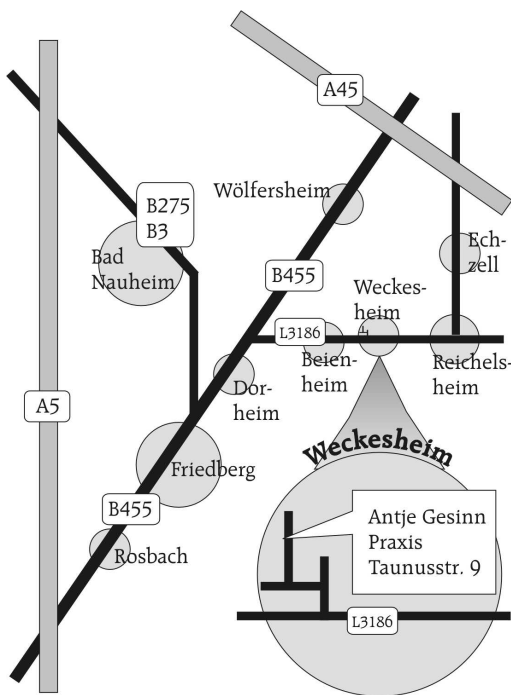

### Aus Richtung Friedberg

- Von Friedberg aus Richtung Dorheim fahren.
- In Dorheim Richtung Wölfersheim/Schotten auf der B 455 weiterfahren.
- Nach Dorheim ca. nach 400 m rechts Richtung Reichelsheim abbiegen.
- Geradeaus durch Beienheim.
- Am Ortsschild von Weckesheim links abbiegen und gleich wieder links fahren in die Beienheimer Straße.
- Die erste Straße rechts ist die Taunusstraße.
- Auf der linken Seite befindet sich meine Praxis in der Hausnummer 9.

### Aus Richtung Neu-Anspach oder Taunus

- Am Hessenpark vorbei ins Köpperner Tal fahren.
- Nach dem Köpperner Tal an der Ampel links Richtung Friedberg abbiegen.
- Dieser Straße immer geradeaus bis Friedberg folgen.
- Vor Friedberg am Kreisel die erste Ausfahrt Richtung Lauterbach/Frankfurt fahren.
- Den Grünen Weg folgen bis zum Ende, hier befindet sich eine T Kreuzung.
- An dieser Ampel links Richtung Stadtmitte/ KFZ Zulassungsstelle abbiegen.
- An der nächsten Ampel rechts Richtung Lauterbach abbiegen.
- Diese Straße wieder bis zum Ende folgen. An ihrem Ende rechts abbiegen auf die B 275.
- Unter den Bahnschienen hindurch der Hauptverkehrsstraße folgen Richtung Friedberg-Dorheim.
- In Dorheim an der ersten Kreuzung rechts abbiegen nach Wölfersheim/Schotten auf die B 455.
- Der B 455 durch Dorheim geradeaus folgen.
- Nach Dorheim ca. nach 400 m rechts Richtung Reichelsheim abbiegen.
- Geradeaus durch Beienheim.
- Am Ortsschild von Weckesheim links abbiegen und gleich wieder links fahren in die Beienheimer Straße.
- Die erste Straße rechts ist die Taunusstraße.
- Auf der linken Seite befindet sich meine Praxis in der Hausnummer 9.